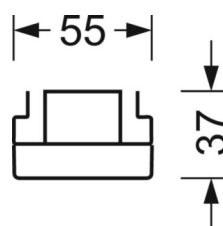

Механика

цвет корпуса	серебристый/ белый алюминий RAL 9006
размеры (LxWxH/DxH)	1531mm x 55mm x 37mm
вес (нетто)	1.65kg
Вид монтажа	сборка трековых систем, световая структура

DEEP-LINK

<https://www.regiolux.de/ru/article/19510004155>

Ссылка	LED 4000lm 865
ηLB	100 %
Φ ↓/↑	98 % / 2 %
UGR поп./вдоль	20.6 / 22.0

размеры

L	1531 mm	Длина
B	55 mm	Ширина
H	37 mm	Высота