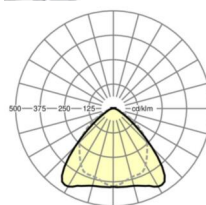

Механика

цвет корпуса	серебристый/ белый алюминий RAL 9006
размеры (LxWxH/DxH)	1531mm x 55mm x 37mm
вес (нетто)	1.65kg
Вид монтажа	сборка трековых систем, световая структура

DEEP-LINK

<https://www.regiolux.de/ru/article/19510004155>

Ссылка	LED 4000lm 865
ηLB	100 %
Φ ↓/↑	98 % / 2 %
UGR поп./вдоль	20.6 / 22.0

размеры

L	1531 mm	Длина
B	55 mm	Ширина
H	37 mm	Высота