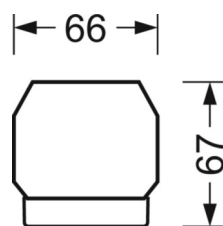

Механика

цвет корпуса	серебристый/ белый алюминий RAL 9006
размеры (LxWxH/DxH)	1531mm x 55mm x 37mm
вес (нетто)	1.65kg
Вид монтажа	сборка трековых систем, световая структура

DEEP-LINK

<https://www.regiolux.de/ru/article/19510004155>

Ссылка	LED 4000lm 865
ηLB	100 %
Φ ↓/↑	98 % / 2 %
UGR поп./вдоль	20.6 / 22.0

размеры

L	1531 mm	Длина
B	55 mm	Ширина
H	37 mm	Высота